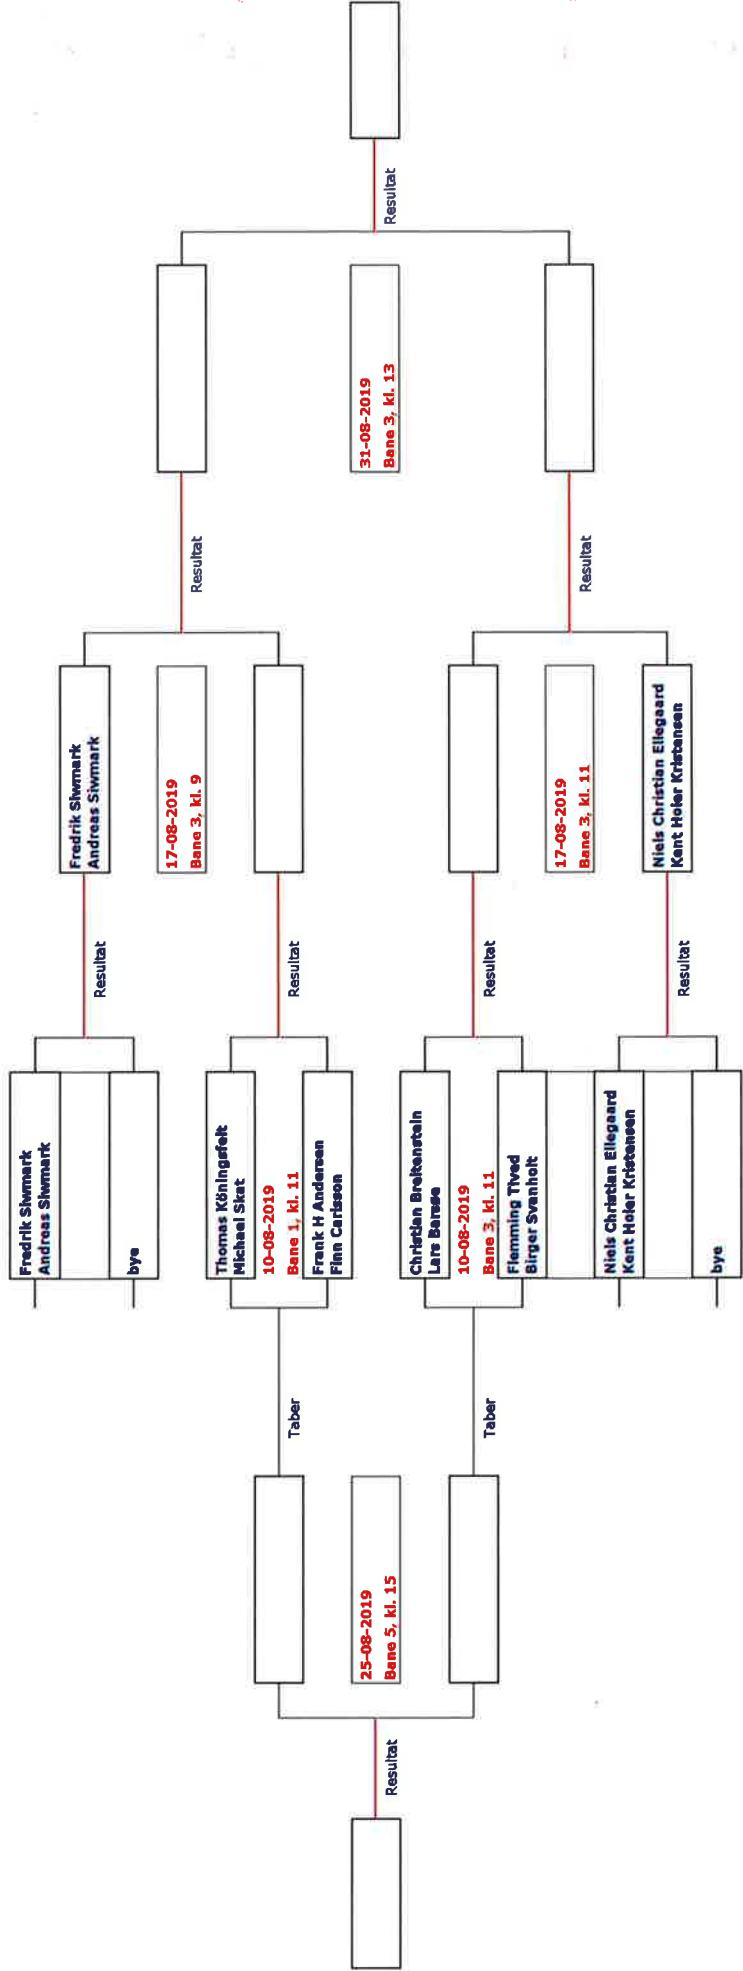

# Øvede motionister: Herresingle

Taber i 1.runde

Vinder i 1.runde

Øvede motionister: Herredouble

Taber 1. runde

Vinder 1. runde

2. runde

1. runde

2. runde

Finale

# Damesingle

Taber 1. runde

Vinder 1. runde

# Damedouble

Vinder 1. runde

Taber 1. runde

2. runde

1. runde

2. runde

Finale