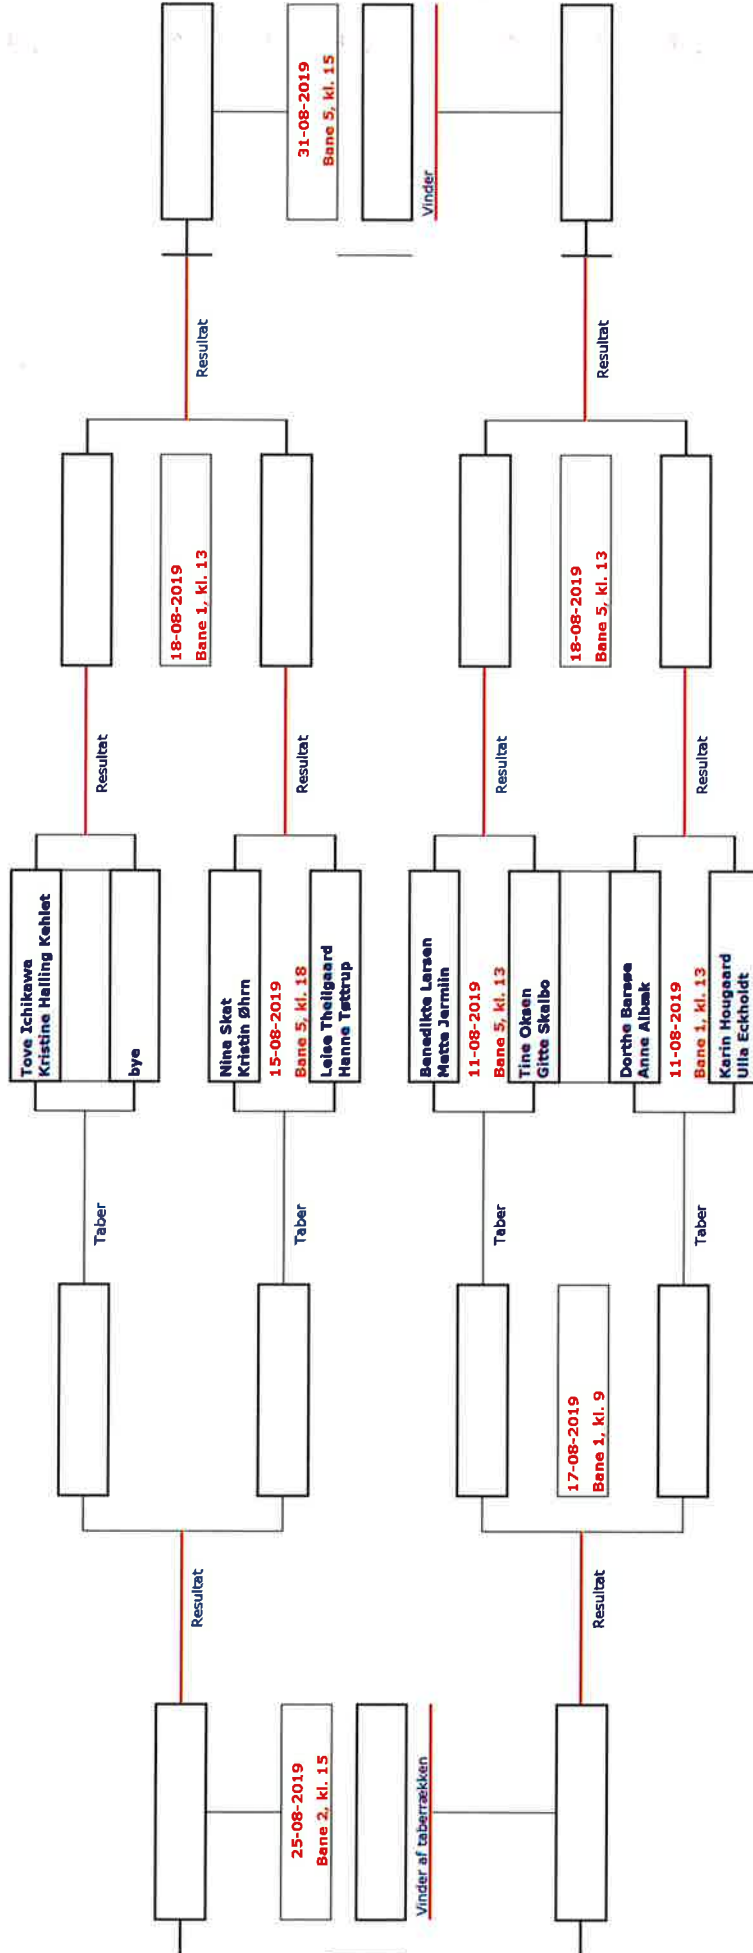

# Mesterrække: Herredouble

# Damesingle

Taber 1. runde

Vinder 1. runde

# Damedouble

Vinder 1. runde

Taber 1. runde

2. runde

1. runde

2. runde

Finale

# Mix double

Taber 1. runde

Vinder 1. runde

2. runde

1. runde

3. runde

Finale