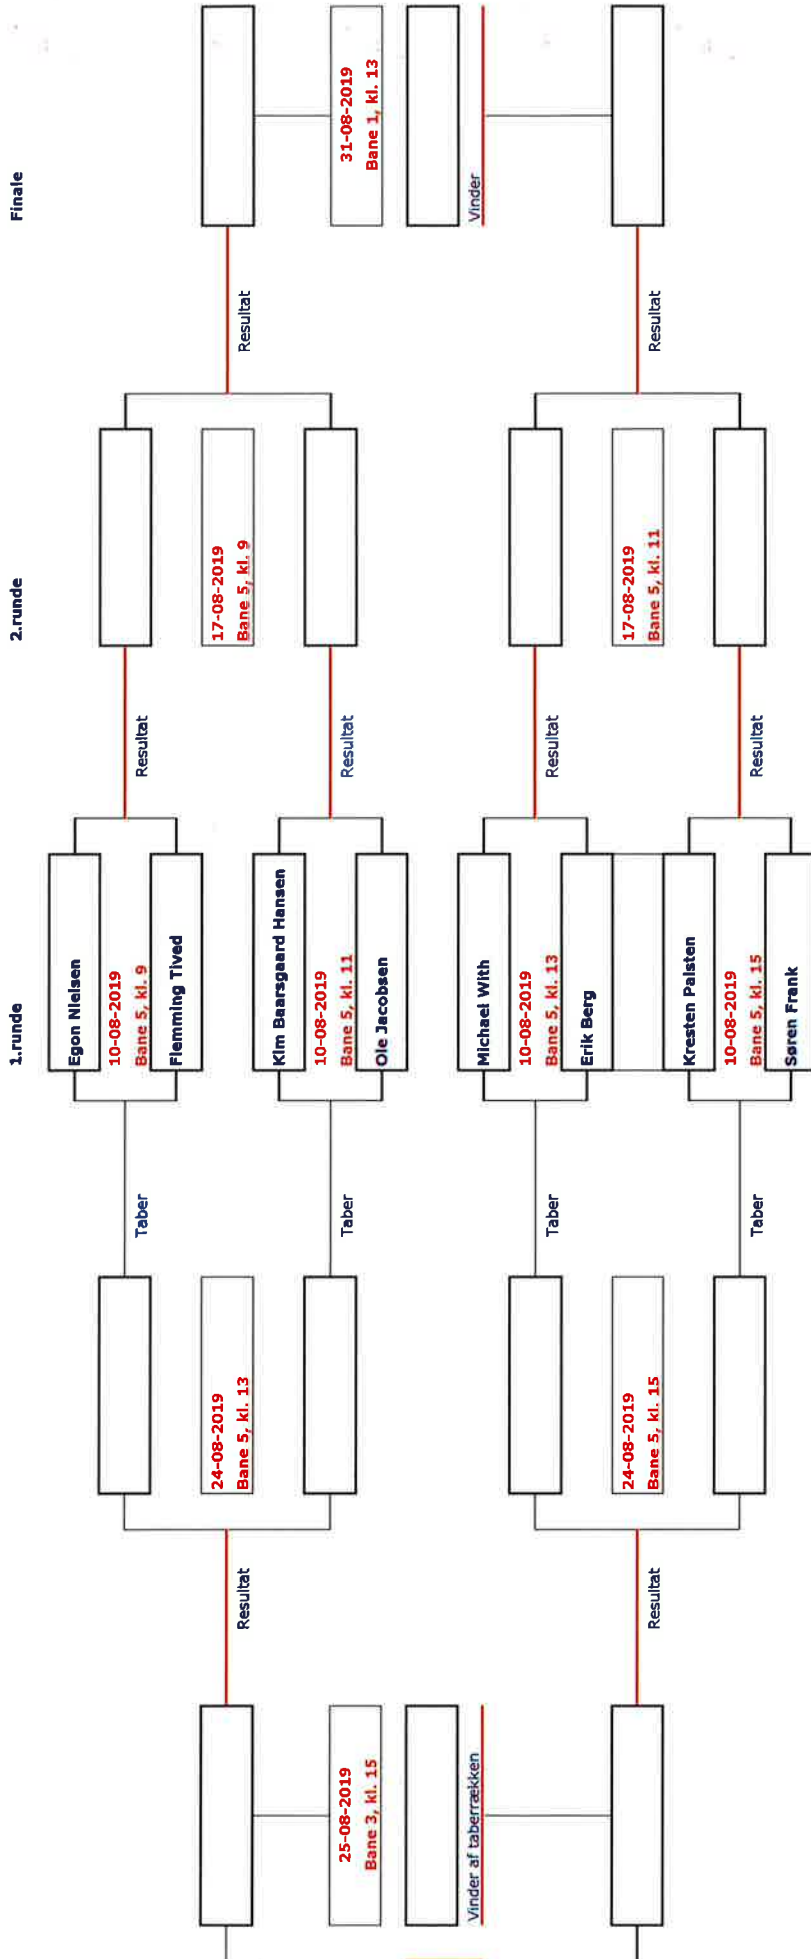

# Mesterrække: Herredouble

# Øvede motionister: Herresingle

Taber i 1.runde

Vinder i 1.runde

Øvede motionister: Herredouble

Taber 1. runde

Vinder 1. runde

2. runde

1. runde

# Damesingle

Taber 1. runde

Vinder 1. runde

# Damedouble

Vinder 1. runde

Taber 1. runde

2. runde

1. runde

2. runde

Finale