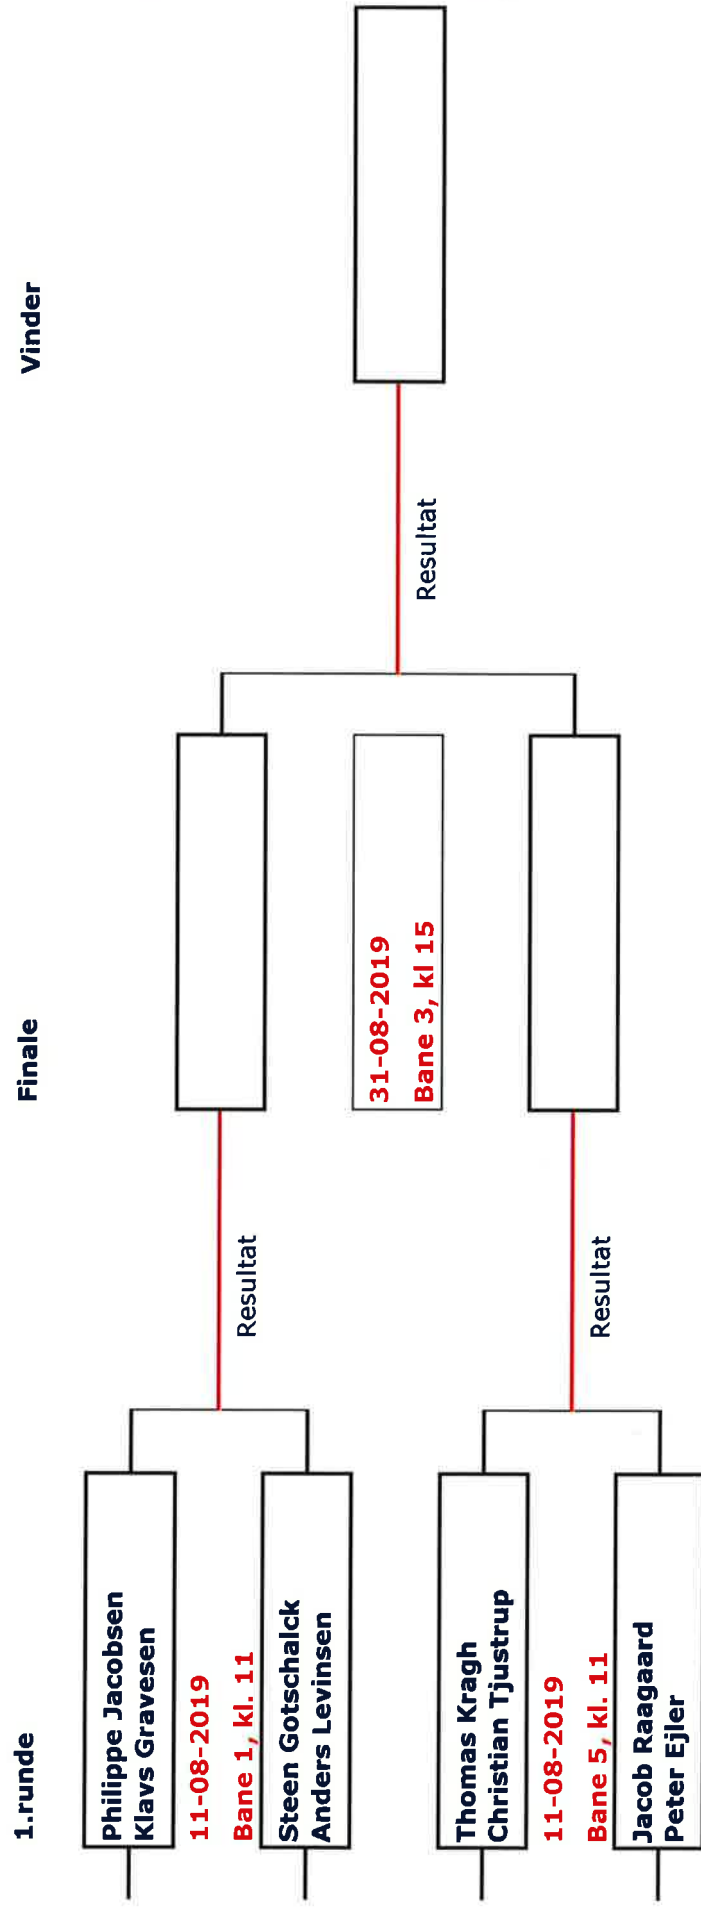

# Mesterrække: Herredouble

# Øvede motionister: Herresingle

Taber i 1.runde

Vinder i 1.runde

Øvede motionister: Herredouble

Taber 1. runde

Vinder 1. runde

2. runde

1. runde

# Damedouble

Vinder 1. runde

Taber 1. runde

2. runde

1. runde

2. runde

Finale

# Mix double

Taber 1. runde

Vinder 1. runde

2. runde

1. runde

3. runde

Finale