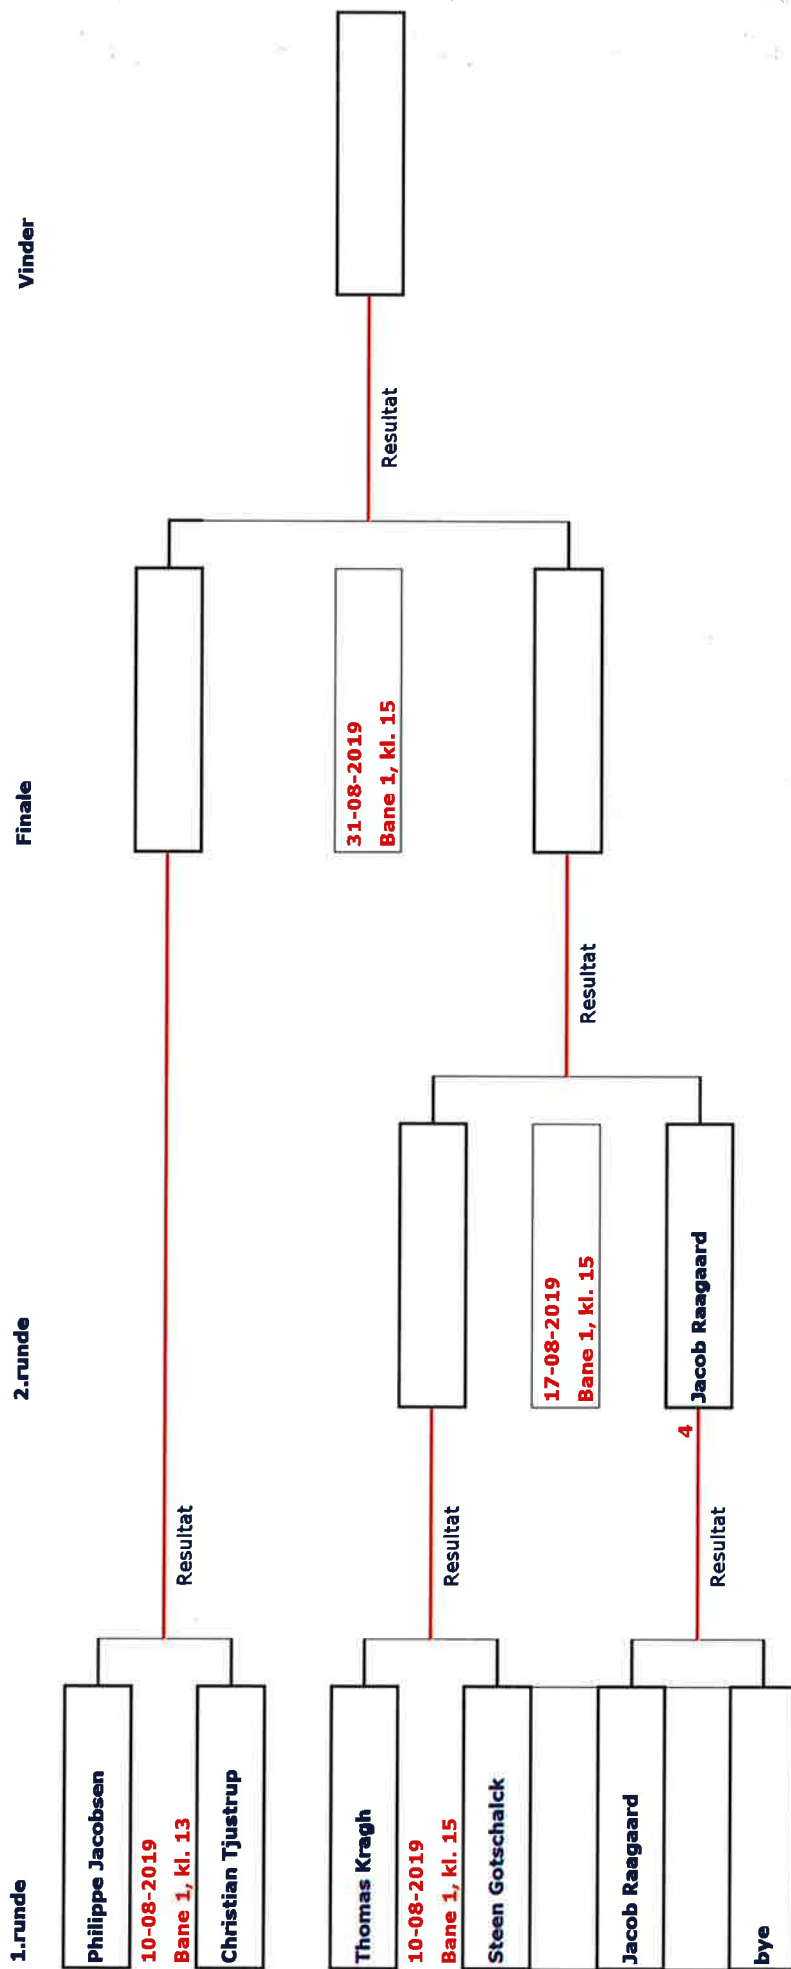

# Mesterrække: Herredouble

# Damesingle

Taber 1. runde

Vinder 1. runde

# Damedouble

Vinder 1. runde

Taber 1. runde

2. runde

1. runde

2. runde

Finale

# Mix double

Taber 1. runde

Vinder 1. runde

2. runde

1. runde

3. runde

Finale